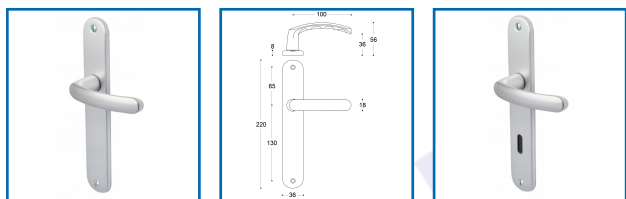

ENSEMBLE SUR PLAQUE BUDGET 4069/6318

ASSA ABLOY

DESSCRIPTIF

Ensemble sur plaque solidarisé BUDGET 4069/6318 pour porte d'épaisseur 40 mm.

Coins arrondis.

Entraxe de fixation : 195 mm.

Distance béquille-perçage : 70 mm.

Finition argent.

Fourni avec carré de 7 mm et vis de fixation.

DETAILS

Béquille et Plaque solidarisées - Plaque en aluminium emboutie avec montage par vis bouchon - Douille de guidage pour une pose rapide.

314486A - Notice Technique Ensemble sur plaque BUDGET 4069/6318

Code	Caractéristiques
314486A	Bec de Cane
314486B	Clé L
314486C	Clé I
314486D	Condamnation