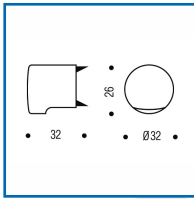

BOUTONS DE PLACARD HEAUME

 **Vachette®**
ASSA ABLOY

DESRIPTIF

Boutons de placard HEAUME.
En polyamide Ø 32 mm.

DETAILS

Bouton de placard HEAUME.

Code	Finition
320664	Noir
320463	Blanc