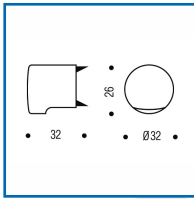

### DESRIPTIF

Boutons de placard HEAUME.  
En polyamide Ø 32 mm.