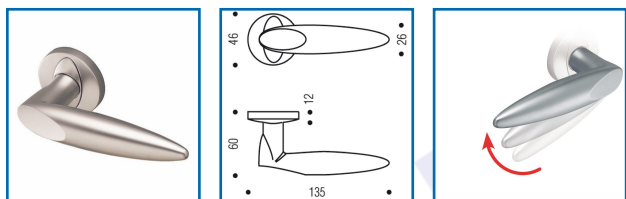

ENSEMBLE SUR ROSACE SILLAGE 136/6500

Vachette®

ASSA ABLOY

DESRIPTIF

Ensemble sur rosace SILLAGE 136/6500 pour porte épaisseur 40 mm.

Diamètre rosace : 46 mm.

Carré : 7 mm.

Finition chromé velours.

Carré et vis de fixation livrés avec.

DETAILS

Ensemble solidarisé avec ressorts de rappel réversibles permettant le relevage de béquille pour serrure multipoints - Sous-rosace en zamak chromé avec carré de 7 mm et vis de fixation - Fixation invisible.

318900 - Notice Technique Ensemble sur rosace SILLAGE

Code	Désignation	Caractéristiques
318900	Ensemble SILLAGE 136 / 6500	Bec de Cane

318901	Jeu de 2 rosaces 6500	Clé L - Rosace Ø 46 mm
318902	Jeu de 2 rosaces 6500	Clé I - Rosace Ø 46 mm
318903	Jeu de 2 rosaces 6500	A condamnation - Rosace Ø 46 mm