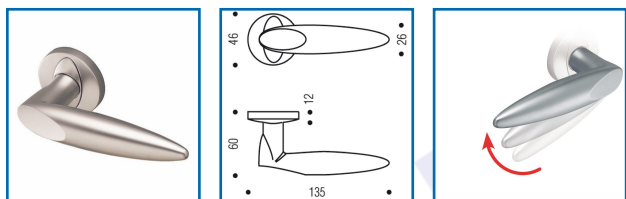

### DESRIPTIF

Ensemble sur rosace SILLAGE 136/6500 pour porte épaisseur 40 mm.

Diamètre rosace : 46 mm.

Carré : 7 mm.

Finition chromé velours.

Carré et vis de fixation livrés avec.

### DETAILS

Ensemble solidarisé avec ressorts de rappel réversibles permettant le relevage de béquille pour serrure multipoints - Sous-rosace en zamak chromé avec carré de 7 mm et vis de fixation - Fixation invisible.

318900 - Notice Technique Ensemble sur rosace SILLAGE

Code	Désignation	Caractéristiques
318900	Ensemble SILLAGE 136 / 6500	Bec de Cane

318901	Jeu de 2 rosaces 6500	Clé L - Rosace Ø 46 mm
318902	Jeu de 2 rosaces 6500	Clé I - Rosace Ø 46 mm
318903	Jeu de 2 rosaces 6500	A condamnation - Rosace Ø 46 mm