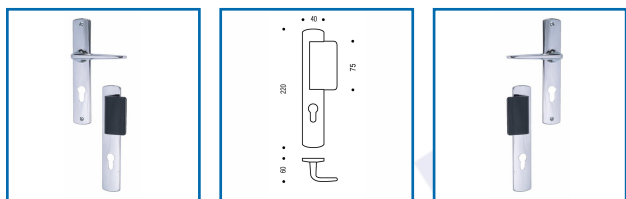

## ENSEMBLE SUR PLAQUE RIV-BLOC à PALIÈRE P536/1312/6312

**ASSA ABLOY**

### DESRIPTIF

Ensemble sur plaque RIV-BLOC à palière pour porte d'épaisseur 40 mm.

Entraxe de fixation : 195 mm.

Distance béquille-perçage : 70 mm.

Perçage : clé I.

Finition chromé miroir.

### DETAILS

Béquille et Plaque solidarisées - Plaque fondue avec piliers taraudés intégrés et vis invisibles côté extérieur - Fourni avec carré de 7 mm et vis de fixation.

316389 - Notice Technique Ensemble sur plaque RIV-BLOC