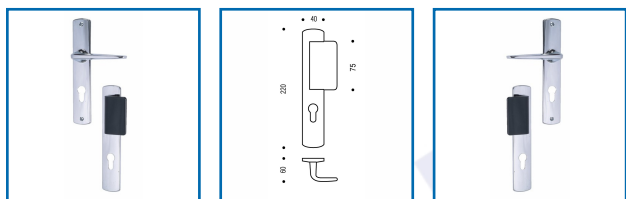

ENSEMBLE SUR PLAQUE RIV-BLOC à PALIÈRE P536/1312/6312

 **Vachette®**
ASSA ABLOY

DESRIPTIF

Ensemble sur plaque RIV-BLOC à palière pour porte d'épaisseur 40 mm.
Entraxe de fixation : 195 mm.
Distance béquille-perçage : 70 mm.
Perçage : clé I.
Finition chromé miroir.

DETAILS

Béquille et Plaque solidarisées - Plaque fondue avec piliers taraudés intégrés et vis invisibles côté extérieur - Fourni avec carré de 7 mm et vis de fixation.

316389 - Notice Technique Ensemble sur plaque RIV-BLOC