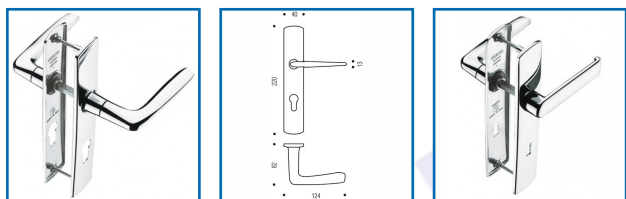

ENSEMBLE SUR PLAQUE RIV-BLOC AVEC BÉQUILLE RéHAUSSÉE / RéDUITE

DESRIPTIF

ASSA ABLOY

Ensemble sur plaque RIV-BLOC pour porte d'épaisseur 40 mm.

Avec béquille réhaussée ou saillie réduite.

Entraxe de fixation : 195 mm.

Finition chromé miroir.

Fourni avec carré de 7 mm et vis de fixation.

DETAILS

Béquille et Plaque solidarisées - Plaque fondue avec piliers taraudés intégrés et vis invisibles côté extérieur.

316382 - Notice Technique Ensemble sur plaque RIV-BLOC

Code	Caractéristiques
316382	Clé I - 1 Béquille en réhausse côté extérieur
316385	Clé I - 1 Béquille à saillie réduite côté extérieur