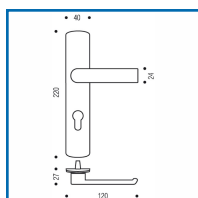

ENSEMBLE SUR PLAQUE RIV-BLOC AVEC BÉQUILLE RéHAUSSÉE / RéDUITE

DESRIPTIF

ASSA ABLOY

Ensemble sur plaque RIV-BLOC pour porte d'épaisseur 40 mm.

Avec béquille réhaussée ou saillie réduite.

Entraxe de fixation : 195 mm.

Finition chromé miroir.

Fourni avec carré de 7 mm et vis de fixation.

DETAILS

Béquille et Plaque solidarisées - Plaque fondue avec piliers taraudés intégrés et vis invisibles côté extérieur.

316382 - Notice Technique Ensemble sur plaque RIV-BLOC

Code	Caractéristiques
316382	Clé I - 1 Béquille en réhausse côté extérieur
316385	Clé I - 1 Béquille à saillie réduite côté extérieur