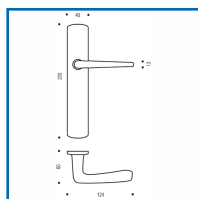

## ENSEMBLE SUR PLAQUE RIV-BLOC 1312/6312

**ASSA ABLOY**

### DESSCRIPTIF

Ensemble sur plaque RIV-BLOC 1312/6312 pour porte d'épaisseur 40 mm.

Entraxe de fixation : 195 mm.

Distance de perçage : 70 mm.

Finition chromé miroir.

Livré avec carré de 7 mm et vis de fixation.

### DETAILS

Béquille et Plaque solidarisées - Plaque fondue avec piliers taraudés intégrés et vis invisibles côté extérieur.

316360 - Notice Technique Ensemble sur plaque RIV-BLOC

Code	Caractéristiques
316360	Bec de Cane
316361	Clé L
316362	Clé I
316364	Condamnation
316367	Condamnation avec voyant