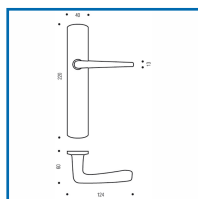

ENSEMBLE SUR PLAQUE RIV-BLOC 1312/6312

ASSA ABLOY

DESSCRIPTIF

Ensemble sur plaque RIV-BLOC 1312/6312 pour porte d'épaisseur 40 mm.

Entraxe de fixation : 195 mm.

Distance de perçage : 70 mm.

Finition chromé miroir.

Livré avec carré de 7 mm et vis de fixation.

DETAILS

Béquille et Plaque solidarisées - Plaque fondue avec piliers taraudés intégrés et vis invisibles côté extérieur.

316360 - Notice Technique Ensemble sur plaque RIV-BLOC

| Code | Caractéristiques |
|--------|--------------------------|
| 316360 | Bec de Cane |
| 316361 | Clé L |
| 316362 | Clé I |
| 316364 | Condamnation |
| 316367 | Condamnation avec voyant |