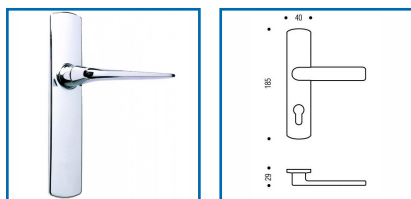

ENSEMBLE SUR PLAQUE RIV-JUNIOR 4065 / 6313

ASSA ABLOY

DESRIPTIF

Ensemble sur plaque RIV-JUNIOR pour porte d'épaisseur 40 mm.

Entraxe de fixation : 165 mm.

Distance béquille-perçage : 70 mm.

Finition chromé miroir.

Fourni avec carré de 7 mm et vis de fixation

DETAILS

Béquille et Plaque solidarisées - Plaque fondue avec piliers taraudés intégrés et vis invisibles côté extérieur.

316330 - Notice Technique Ensemble sur plaque RIV-JUNIOR

Code	Caractéristiques
316330	Bec de Cane
316331	Clé L
316332	Clé I
316334	Condamnation
316337	Condamnation avec voyant