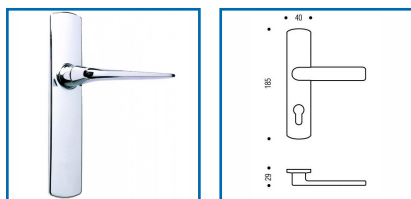

## ENSEMBLE SUR PLAQUE RIV-JUNIOR 4065 / 6313

**ASSA ABLOY**

### DESCRIPTIF

Ensemble sur plaque RIV-JUNIOR pour porte d'épaisseur 40 mm.

Entraxe de fixation : 165 mm.

Distance béquille-perçage : 70 mm.

Finition chromé miroir.

Fourni avec carré de 7 mm et vis de fixation

### DETAILS

Béquille et Plaque solidarisées - Plaque fondue avec piliers taraudés intégrés et vis invisibles côté extérieur.

316330 - Notice Technique Ensemble sur plaque RIV-JUNIOR

Code	Caractéristiques
316330	Bec de Cane
316331	Clé L
316332	Clé I
316334	Condamnation
316337	Condamnation avec voyant