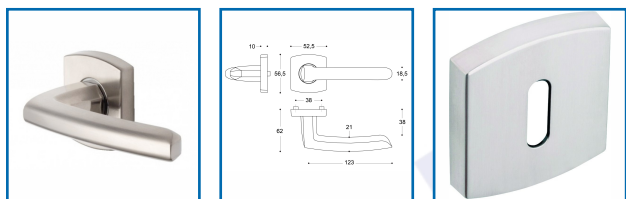

ENSEMBLE SUR ROSACE SCULT

ASSA ABLOY

DESRIPTIF

Ensemble sur rosace SCULT pour porte d'épaisseur 40 mm.

Entraxe de fixation rosace : 38 mm.

Rosace 56,4 x 52,4 mm.

Finition chromé velours.

Solution design idéale pour portes intérieures de logement.

Fourni avec carré de 7 mm et vis de fixation.

DETAILS

Rosace avec ressort de rappel de béquille intégré - Fixation totalement invisible, préconisée pour serrure avec axe à 50 mm.

316268A - Notice Technique Ensemble sur rosace SCHULT 4078 / 6425

Code	Désignation	Caractéristiques
316268A	Ensemble SCULT 4078 / 6425	Bec de Cane
316272A	Jeu de 2 rosaces 6425	Clé L
316272B	Jeu de 2 rosaces 6425	Clé I
316272C	Jeu de 2 rosaces 6425	A condamnation
316272D	Jeu de 2 rosaces 6425	A condamnation + voyant
316272E	Jeu de 2 rosaces 6425	Aveugle