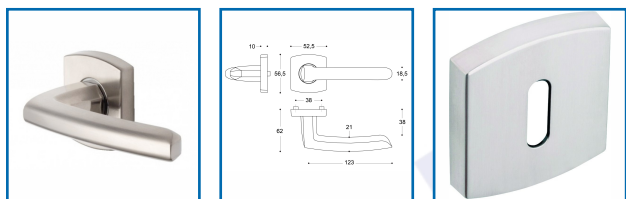

### DESSCRIPTIF

Ensemble sur rosace SCULT pour porte d'épaisseur 40 mm.

Entraxe de fixation rosace : 38 mm.

Rosace 56,4 x 52,4 mm.

Finition chromé velours.

Solution design idéale pour portes intérieures de logement.

Fourni avec carré de 7 mm et vis de fixation.

### DETAILS

Rosace avec ressort de rappel de béquille intégré - Fixation totalement invisible, préconisée pour serrure avec axe à 50 mm.

316268A - Notice Technique Ensemble sur rosace SCHULT 4078 / 6425

Code	Désignation	Caractéristiques
316268A	Ensemble SCULT 4078 / 6425	Bec de Cane
316272A	Jeu de 2 rosaces 6425	Clé L
316272B	Jeu de 2 rosaces 6425	Clé I
316272C	Jeu de 2 rosaces 6425	A condamnation
316272D	Jeu de 2 rosaces 6425	A condamnation + voyant
316272E	Jeu de 2 rosaces 6425	Aveugle