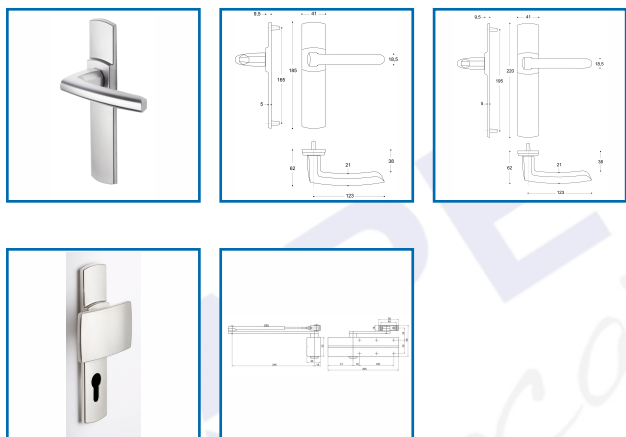

ENSEMBLE SUR PLAQUE SCULT

DESRIPTIF

ASSA ABLOY

Ensemble sur plaque solidarisé - Double béquille - Avec ressort de rappel béquille - Livré avec vis de fixation M4 et carré de 7 mm - Serrure : 70 mm - Epaisseur de porte : 70 mm - Finition : Chromé velours
Fabriqué en France

DETAILS

Avec ressort de rappel de béquille - Béquille et Plaque solidarisées - Fixation par 2 piliers M4 - Plaque fondue avec piliers taraudés intégrés et vis invisibles côté extérieur - Fourni avec carré de 7 mm et vis de fixation.

316247A - Notice Technique SCULT - EA : 165 mm

316248A - Notice Technique SCULT - EA : 195 mm

Code	Modèle	Caractéristiques	Entraxe
316247A	204395	Bec de Cane	Fixation : 165 mm
316247B	304396	Clé L	Fixation : 165 mm
316247C	204397	Clé I	Fixation : 165 mm
316247D	204398	Condamnation	Serrure : 70 mm - Fixation : 165 mm

316248A	204367	Bec de Cane	Serrure : 70 mm - Fixation : 195 mm
316248C	204373	Clé I	Serrure : 70 mm - Fixation : 195 mm
316248H	204377	Palière clé I	Serrure : 70 mm - Fixation : 195 mm