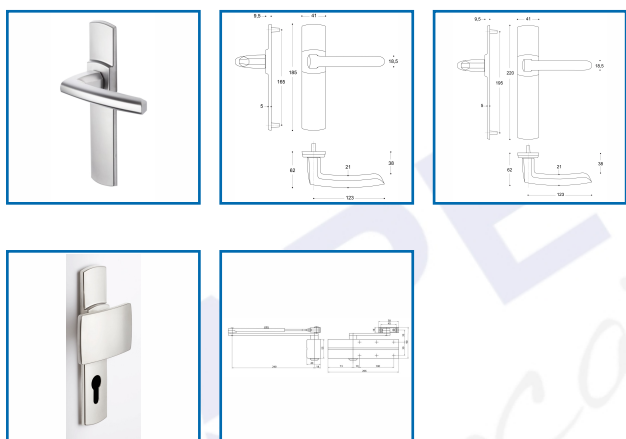

ENSEMBLE SUR PLAQUE SCULT

DESRIPTIF

ASSA ABLOY

Ensemble sur plaque solidarisé - Double béquille - Avec ressort de rappel béquille - Livré avec vis de fixation M4 et carré de 7 mm - Serrure : 70 mm - Epaisseur de porte : 70 mm - Finition : Chromé velours
Fabriqué en France

DETAILS

Avec ressort de rappel de béquille - Béquille et Plaque solidarisées - Fixation par 2 piliers M4 - Plaque fondue avec piliers taraudés intégrés et vis invisibles côté extérieur - Fourni avec carré de 7 mm et vis de fixation.

316247A - Notice Technique SCULT - EA : 165 mm

316248A - Notice Technique SCULT - EA : 195 mm

Code	Modèle	Caractéristiques	Entraxe
316247A	204395	Bec de Cane	Fixation : 165 mm
316247B	304396	Clé L	Fixation : 165 mm
316247C	204397	Clé I	Fixation : 165 mm
316247D	204398	Condamnation	Serrure : 70 mm - Fixation : 165 mm

316248A	204367	Bec de Cane	Serrure : 70 mm - Fixation : 195 mm
316248C	204373	Clé I	Serrure : 70 mm - Fixation : 195 mm
316248H	204377	Palière clé I	Serrure : 70 mm - Fixation : 195 mm