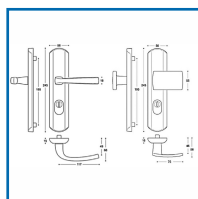

### DESRIPTIF

Ensemble de sécurité MUZE - Double  
béquille.

Informations technique :

Ensemble sur plaque solidarisé - A fouillot - Clé I - Double  
béquille.

Entraxe : Serrure : 70 mm - Fixation : 195 mm.

Épaisseur de porte : 40 mm.

Finition : Chromé velours.

Fabrication Française.