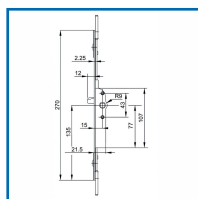

DETAILS

En acier traité FerGUard argent - Prévoir avec cette crémone : deux gâches d'extrémité et une gâche de panneton, ou une gâche de galet + deux prolongateurs haut et bas.

Télécharger le dépliant de la série F15.

Télécharger la fiche produit.

Code	Modèle	Caractéristiques
343446	G-20396-00-0-1	Avec panneton
343446A	G-20468-00-0-1	Sans panneton