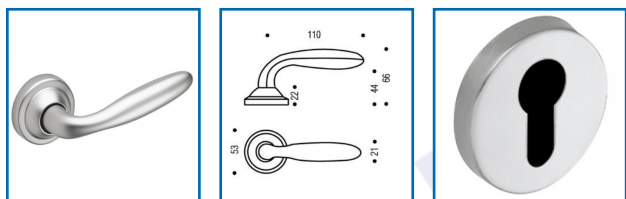

ENSEMBLE SUR ROSACE OPERA 4067 / 6371

ASSA ABLOY

DESSCRIPTIF

Ensemble sur rosace OPERA 4067 / 6371
 Qualifié en grade 2 selon la norme EN 1906 (tests laboratoire Vachette) correspondant à une fréquence moyenne d'utilisation Confort.
 Préhension agréable et rassurante : Ressort de soutien de béquille.

DETAILS

Livrée avec un carré de 7 mm et vis de fixation.
 316204 - Notice Technique Ensemble OPERA sur rosace

Code	Modèle	Désignation	Caractéristiques	Entraxe
316204	082419	Ensemble OPERA 4067 / 6371	Ensemble sur rosace Bec de Cane - Carré : 7 mm	Fixation : Ensemble solidarisi
316206	051216	Jeu de 2 rosaces 6371	Clé L - Carré : 7 mm	Serrure : 50 mm
316207	051217	Jeu de 2 rosaces 6371	Clé I - Carré : 7 mm	Serrure : 50 mm
316208	051218	Jeu de 2 rosaces 6371	A condamnation - Carré : 7 mm	Serrure : 50 mm
316209	051219	Jeu de 2 rosaces 6371	A condamnation avec voyant - Carré : 7 mm	Serrure : 50 mm