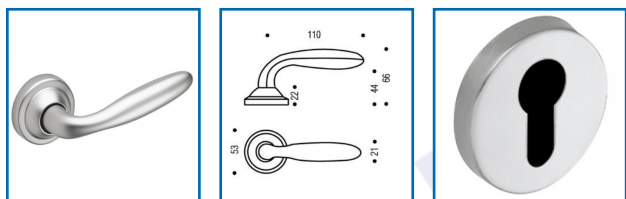

## ENSEMBLE SUR ROSACE OPERA 4067 / 6371

**ASSA ABLOY**

### DESSCRIPTIF

Ensemble sur rosace OPERA 4067 / 6371  
 Qualifié en grade 2 selon la norme EN 1906 (tests laboratoire Vachette) correspondant à une fréquence moyenne d'utilisation Confort.  
 Préhension agréable et rassurante : Ressort de soutien de béquille.

### DETAILS

Livrée avec un carré de 7 mm et vis de fixation.  
 316204 - Notice Technique Ensemble OPERA sur rosace

Code	Modèle	Désignation	Caractéristiques	Entraxe
316204	082419	Ensemble OPERA 4067 / 6371	Ensemble sur rosace Bec de Cane - Carré : 7 mm	Fixation : Ensemble solidaris
316206	051216	Jeu de 2 rosaces 6371	Clé L - Carré : 7 mm	Serrure : 50 mm
316207	051217	Jeu de 2 rosaces 6371	Clé I - Carré : 7 mm	Serrure : 50 mm
316208	051218	Jeu de 2 rosaces 6371	A condamnation - Carré : 7 mm	Serrure : 50 mm
316209	051219	Jeu de 2 rosaces 6371	A condamnation avec voyant - Carré : 7 mm	Serrure : 50 mm