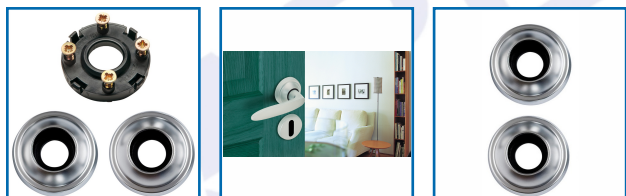

BÉQUILLE DOUBLE JAZZ 4066 ET ROSACES 6370

ASSA ABLOY

DESRIPTIF

Béquille Double JAZZ 4066 pour porte d'épaisseur 38-48 mm.

Diamètre rosace 6370 : 49 mm.

Carré : 7 mm.

Finition chromé miroir ou chromé velours.

Livrée avec carré et vis de fixation prémontées.

DETAILS

316194 - 316199 - Notice Technique Béquille double 4066

| Code | Désignation | Caractéristiques | Finition |
|--------|-----------------------|------------------|----------------|
| 316199 | Béquille double 4066 | | Chromé velours |
| 316200 | Jeu de 2 rosaces 6370 | Bec de cane | Chromé velours |
| 316201 | Jeu de 2 rosaces 6370 | Clé L | Chromé velours |
| 316202 | Jeu de 2 rosaces 6370 | Clé I | Chromé velours |
| 316203 | Jeu de 2 rosaces 6370 | A condamnation | Chromé velours |
| 316194 | Béquille double 4066 | | Chromé miroir |
| 316195 | Jeu de 2 rosaces 6370 | Bec de cane | Chromé miroir |
| 316196 | Jeu de 2 rosaces 6370 | Clé L | Chromé miroir |
| 316197 | Jeu de 2 rosaces 6370 | Clé I | Chromé miroir |
| 316198 | Jeu de 2 rosaces 6370 | A condamnation | Chromé miroir |