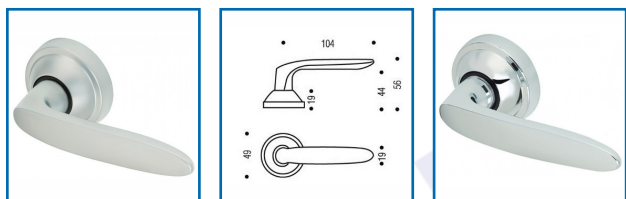

BÉQUILLE DOUBLE JAZZ 4066 ET ROSACES 6370

ASSA ABLOY

DESRIPTIF

Béquille Double JAZZ 4066 pour porte d'épaisseur 38-48 mm.

Diamètre rosace 6370 : 49 mm.

Carré : 7 mm.

Finition chromé miroir ou chromé velours.

Livrée avec carré et vis de fixation prémontées.

DETAILS

316194 - 316199 - Notice Technique Béquille double 4066

| Code | Désignation | Caractéristiques | Finition |
|--------|-----------------------|------------------|----------------|
| 316199 | Béquille double 4066 | | Chromé velours |
| 316200 | Jeu de 2 rosaces 6370 | Bec de cane | Chromé velours |
| 316201 | Jeu de 2 rosaces 6370 | Clé L | Chromé velours |
| 316202 | Jeu de 2 rosaces 6370 | Clé I | Chromé velours |
| 316203 | Jeu de 2 rosaces 6370 | A condamnation | Chromé velours |
| 316194 | Béquille double 4066 | | Chromé miroir |
| 316195 | Jeu de 2 rosaces 6370 | Bec de cane | Chromé miroir |
| 316196 | Jeu de 2 rosaces 6370 | Clé L | Chromé miroir |
| 316197 | Jeu de 2 rosaces 6370 | Clé I | Chromé miroir |
| 316198 | Jeu de 2 rosaces 6370 | A condamnation | Chromé miroir |