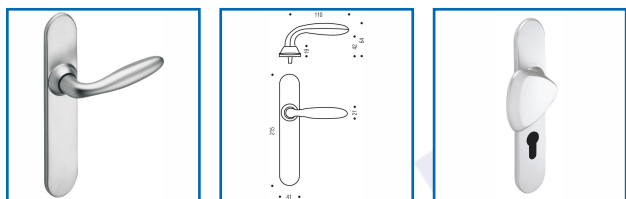

### DESCRIPTIF

Ensemble sur plaque OPERA pour porte d'épaisseur 40 ou 38-43 mm.

Entraxe de fixation : 195 mm.

Distance béquille-perçage : 70 mm.

Avec béquille ou palière.

Finition chromé velours.

Livré avec un carré de 7 mm et vis de fixation.

### DETAILS

Livrée avec un carré de 7 mm et vis de fixation.

316189 - Notice Technique Ensemble OPERA

Code	Caractéristiques	Epaisseur de porte
316189	A béquille - Bec de Cane	40 mm
316190	A béquille - Clé L	38 à 43 mm
316191	A béquille - Clé I	38 à 43 mm
316192	A béquille - condamnation	38 à 43 mm
316193	Palière à Clé I - Sens : Droite	38 à 43 mm