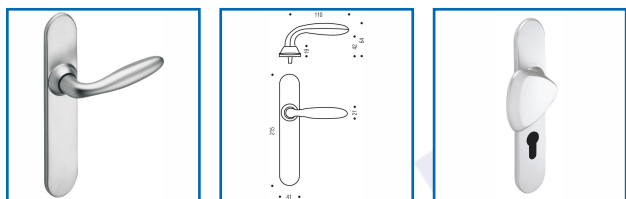

ENSEMBLE SUR PLAQUE OPERA

ASSA ABLOY

DESCRIPTIF

Ensemble sur plaque OPERA pour porte d'épaisseur 40 ou 38-43 mm.

Entraxe de fixation : 195 mm.

Distance béquille-perçage : 70 mm.

Avec béquille ou palière.

Finition chromé velours.

Livré avec un carré de 7 mm et vis de fixation.

DETAILS

Livrée avec un carré de 7 mm et vis de fixation.

316189 - Notice Technique Ensemble OPERA

Code	Caractéristiques	Epaisseur de porte
316189	A béquille - Bec de Cane	40 mm
316190	A béquille - Clé L	38 à 43 mm
316191	A béquille - Clé I	38 à 43 mm
316192	A béquille - condamnation	38 à 43 mm
316193	Palière à Clé I - Sens : Droite	38 à 43 mm