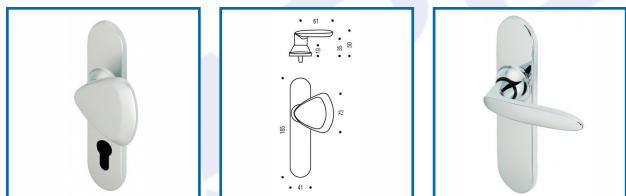

ENSEMBLE SUR PLAQUE JAZZ

DESRIPTIF

ASSA ABLOY

Ensemble sur plaque JAZZ pour porte d'épaisseur 40 mm.

Entraxe de fixation : 165 ou 195 mm.

Distance béquille-perçage : 70 ou 70/72 mm.

A palière ou à béquille.

Finition chromé velours ou chromé miroir.

DETAILS

Pour porte épaisseur standard de 40 mm et serrure entraxe 70 mm. Fourni avec un carré de 7 mm et vis de fixation.

316170 - Notice Technique Ensemble JAZZ