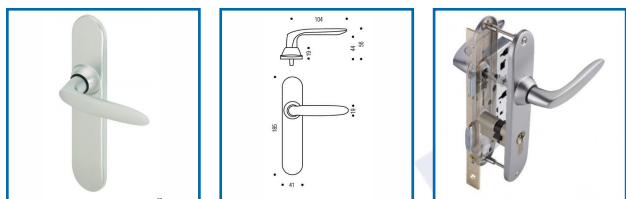

ENSEMBLE SUR PLAQUE JAZZ

DESRIPTIF

ASSA ABLOY

Ensemble sur plaque JAZZ pour porte d'épaisseur 40 mm.

Entraxe de fixation : 165 ou 195 mm.

Distance béquille-perçage : 70 ou 70/72 mm.

A palière ou à béquille.

Finition chromé velours ou chromé miroir.

DETAILS

Pour porte épaisseur standard de 40 mm et serrure entraxe 70 mm. Fourni avec un carré de 7 mm et vis de fixation.

316170 - Notice Technique Ensemble JAZZ