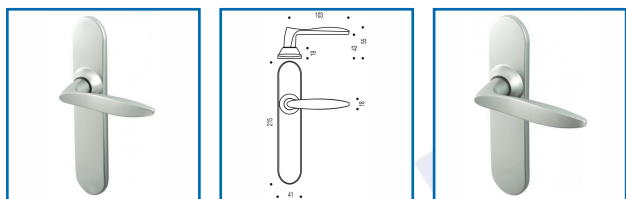

## ENSEMBLE SUR PLAQUE TWIST

### DESSCRIPTIF

**ASSA ABLOY**

Ensemble sur plaque TWIST pour porte d'épaisseur 40 mm.

Entraxe de fixation : 165 ou 195 mm.

Finition chromé velours.

Fourni avec tige carrée de 7 mm et vis de fixation.

### DETAILS

316168A - Notice Technique Ensemble TWIST

Code	Caractéristiques	Entraxe
316168A	Bec de Cane	Fixation : 165 mm
316168B	Clé L	Fixation : 165 mm
316168C	Clé I	Fixation : 165 mm
316168D	Condamnation	Fixation : 165 mm
316168M	Bec de cane - Grande plaque	Fixation : 195 mm
316168P	Ensemble Clé I - Grande plaque	Fixation : 195 mm