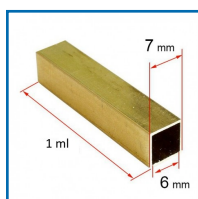

FOURRURES / FOURREAUX

 **Vachette®**
ASSA ABLOY

DESRIPTIF

Fourrures / Fourreaux
En 1 ml.
Disponible en laiton poli.

DETAILS

315820 : Fourreau ou fourrure pour transformer le carré en 7 mm d'une serrure, en carré de 6 mm - Dimensions (Intérieure x extérieure x longueur) : 6 x 7 mm en 1 ml

315821 : Fourreau ou fourrure pour transformer le carré en 8 mm d'une serrure, en carré de 7 mm - Dimensions (Intérieure x extérieure x longueur) : 7 x 8 mm en 1 ml

Code	Dimensions
315820	(Int. x ext.) : 6 x 7 mm
315821	(Int. x ext.) : 7 x 8 mm