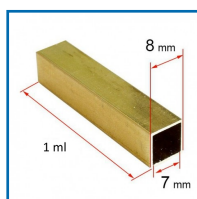

FOURRURES / FOURREAUX

 **Vachette®**
ASSA ABLOY

DESRIPTIF

Fourrures / Fourreaux
En 1 ml.
Disponible en laiton poli.

DETAILS

315820 : Fourreau ou fourrure pour transformer le carré en 7 mm d'une serrure, en carré de 6 mm - Dimensions (Intérieure x extérieure x longueur) : 6 x 7 mm en 1 ml

315821 : Fourreau ou fourrure pour transformer le carré en 8 mm d'une serrure, en carré de 7 mm - Dimensions (Intérieure x extérieure x longueur) : 7 x 8 mm en 1 ml

Code	Dimensions
315820	(Int. x ext.) : 6 x 7 mm
315821	(Int. x ext.) : 7 x 8 mm