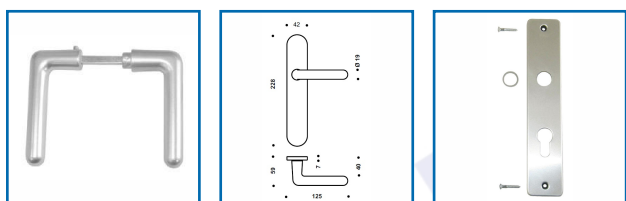

## BÉQUILLE DOUBLE GOLF APLIC 1322 ET PLAQUE SIMPLE 6333

 **Vachette®**  
**ASSA ABLOY**

### DESSCRIPTIF

Béquille Double GOLF Aplic 1322.  
Carré de 7 mm.  
Entraxe de fixation: 195 mm.  
Fourni avec tige carrée.

### DETAILS

Béquille en aluminium - Vis de fixation M4.

Code	Désignation	Finition
314640	Béquille Golf Aplic 1322	Argent
314641	Béquille Golf Aplic 1322	Champagne
314645	Plaque Simple 6333 Clé I	Argent
314646	Plaque Simple 6333 Clé I	Champagne