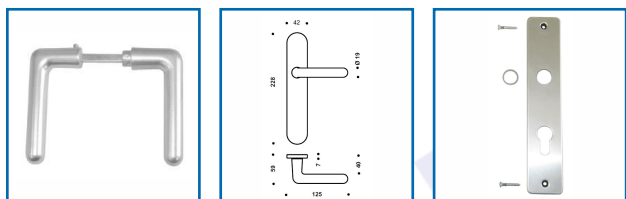

BÉQUILLE DOUBLE GOLF APLIC 1322 ET PLAQUE SIMPLE 6333

DESSCRIPTIF

Béquille Double GOLF Aplic 1322.
Carré de 7 mm.
Entraxe de fixation: 195 mm.
Fourni avec tige carrée.

DETAILS

Béquille en aluminium - Vis de fixation M4.

Code	Désignation	Finition
314640	Béquille Golf Aplic 1322	Argent
314641	Béquille Golf Aplic 1322	Champagne
314645	Plaque Simple 6333 Clé I	Argent
314646	Plaque Simple 6333 Clé I	Champagne