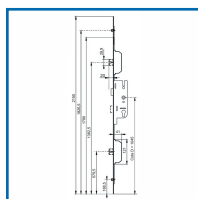

CRÉMONE à LARDER EUROPA MR/R 5 POINTS à 2 GALETS & 2 PÊNES MASSIFS

DESSCRIPTIF

Crémone avec serrure à larder 5 points haute sécurité à 2 galets et 2 pènes massifs EUROPA MR/R.

La porte est verrouillée à l'aide d'un pêne demi-tour et d'un pêne dormant pour la partie centrale et de deux pènes forts ainsi que que deux galets pour le verrouillage haut et bas.

Côte D : 1045 mm.

Axe : 40 ou 50 mm - Entraxe : 70 mm - Carré : 7 mm.

Galets : Ø11 mm - hauteur : 8 mm - course : 18 mm.

Pènes : saillie de 20 mm - avec insert en acier trempé contre le sciage.

Coffres haut et bas : hauteur 121 mm - largeur 41 mm.

Dimensions du coffre axe à 40 : 213 x 55 x 14,5 mm.

Dimensions du coffre axe à 50 : 213 x 65 x 14,5 mm.

Tête plate à bouts carrés : 2150 x 16 x 2,5 mm.

Réversible.

En acier traité FerGUard argent.

Livré sans gâche ni cylindre.

DETAILS

En acier traité FerGUard argent.

Télécharger la Fiche du produit

Code	Modèle	Caractéristiques	Axe	Cote D
343715A	6-33176-01-0-1	Tête: 2150 x 16 x 2,5 mm	40 mm	1045 mm
343715B	6-33176-02-0-1	Tête: 2150 x 16 x 2,5 mm	50 mm	1045 mm