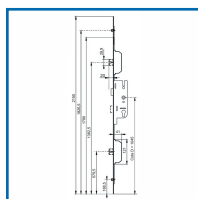

CRÉMONE à LARDER EUROPA MR/R 5 POINTS à 2 GALETS & 2 PÊNES MASSIFS

DESSCRIPTIF

Crémone avec serrure à larder 5 points haute sécurité à 2 galets et 2 pènes massifs EUROPA MR/R.

La porte est verrouillée à l'aide d'un pêne demi-tour et d'un pêne dormant pour la partie centrale et de deux pènes forts ainsi que que deux galets pour le verrouillage haut et bas.

Côte D : 1045 mm.

Axe : 40 ou 50 mm - Entraxe : 70 mm - Carré : 7 mm.

Galets : Ø11 mm - hauteur : 8 mm - course : 18 mm.

Pènes : saillie de 20 mm - avec insert en acier trempé contre le sciage.

Coffres haut et bas : hauteur 121 mm - largeur 41 mm.

Dimensions du coffre axe à 40 : 213 x 55 x 14,5 mm.

Dimensions du coffre axe à 50 : 213 x 65 x 14,5 mm.

Tête plate à bouts carrés : 2150 x 16 x 2,5 mm.

Réversible.

En acier traité FerGUard argent.

Livré sans gâche ni cylindre.

DETAILS

En acier traité FerGUard argent.

Télécharger la Fiche du produit

Code	Modèle	Caractéristiques	Axe	Cote D
343715B	6-33176-02-0-1	Tête: 2150 x 16 x 2,5 mm	50 mm	1045 mm
343715A	6-33176-01-0-1	Tête: 2150 x 16 x 2,5 mm	40 mm	1045 mm