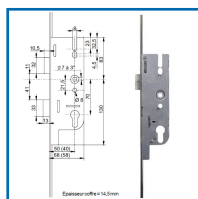

CRÉMONE à LARDER EUROPA MR/R 5 POINTS à 2 GALETS & 2 PÊNES MASSIFS

DESSCRIPTIF

Crémone avec serrure à larder 5 points haute sécurité à 2 galets et 2 pènes massifs EUROPA MR/R.

La porte est verrouillée à l'aide d'un pêne demi-tour et d'un pêne dormant pour la partie centrale et de deux pènes forts ainsi que que deux galets pour le verrouillage haut et bas.

Côte D : 1045 mm.

Axe : 40 ou 50 mm - Entraxe : 70 mm - Carré : 7 mm.

Galets : Ø11 mm - hauteur : 8 mm - course : 18 mm.

Pènes : saillie de 20 mm - avec insert en acier trempé contre le sciage.

Coffres haut et bas : hauteur 121 mm - largeur 41 mm.

Dimensions du coffre axe à 40 : 213 x 55 x 14,5 mm.

Dimensions du coffre axe à 50 : 213 x 65 x 14,5 mm.

Tête plate à bouts carrés : 2150 x 16 x 2,5 mm.

Réversible.

En acier traité FerGUard argent.

Livré sans gâche ni cylindre.

DETAILS

En acier traité FerGUard argent.

Télécharger la Fiche du produit

Code	Modèle	Caractéristiques	Axe	Cote D
343715B	6-33176-02-0-1	Tête: 2150 x 16 x 2,5 mm	50 mm	1045 mm
343715A	6-33176-01-0-1	Tête: 2150 x 16 x 2,5 mm	40 mm	1045 mm