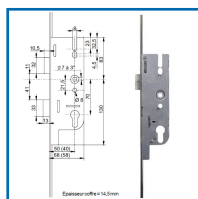

CRÉMONE à LARDER EUROPA MR/R 5 POINTS à 2 GALETS & 2 PÊNES MASSIFS

DESSCRIPTIF

Crémone avec serrure à larder 5 points haute sécurité à 2 galets et 2 pènes massifs EUROPA MR/R.

La porte est verrouillée à l'aide d'un pêne demi-tour et d'un pêne dormant pour la partie centrale et de deux pènes forts ainsi que que deux galets pour le verrouillage haut et bas.

Côte D : 1045 mm.

Axe : 40 ou 50 mm - Entraxe : 70 mm - Carré : 7 mm.

Galets : Ø11 mm - hauteur : 8 mm - course : 18 mm.

Pènes : saillie de 20 mm - avec insert en acier trempé contre le sciage.

Coffres haut et bas : hauteur 121 mm - largeur 41 mm.

Dimensions du coffre axe à 40 : 213 x 55 x 14,5 mm.

Dimensions du coffre axe à 50 : 213 x 65 x 14,5 mm.

Tête plate à bouts carrés : 2150 x 16 x 2,5 mm.

Réversible.

En acier traité FerGUard argent.

Livré sans gâche ni cylindre.

DETAILS

En acier traité FerGUard argent.

Télécharger la Fiche du produit

Code	Modèle	Caractéristiques	Axe	Cote D
343715A	6-33176-01-0-1	Tête: 2150 x 16 x 2,5 mm	40 mm	1045 mm
343715B	6-33176-02-0-1	Tête: 2150 x 16 x 2,5 mm	50 mm	1045 mm