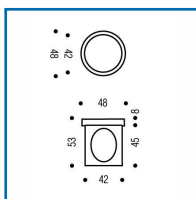

BÉQUILLE 1325 ET BOUTON ACTURAL

ASSA ABLOY

DESSCRIPTIF

Béquille 1325 et Bouton ACTURAL pour porte d'épaisseur 38 à 48 mm.
Finition anodisé argent.
Livrée avec un carré de 7 mm et vis de fixation.

DETAILS

Adapté à tous types d'utilisations - Ergonomique - Sous-plaque de renfort ultra résistante.

Code	Désignation	Caractéristiques
314607	Bouton et Béquille Actural	Carré : 7 mm
314610	Paire de rosaces 6600	Bec de cane
314611	Paire de rosaces 6600	Clé L
314612	Paire de rosaces 6600	Clé I
314613	Paire de rosaces 6600	A Condamnation
314614	Paire de rosaces 6600	A Condamnation + voyant
314615	Paire de rosaces 6600	Aveugle