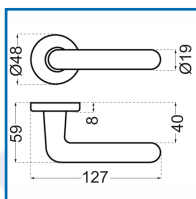

BÉQUILLE 1325 ET BOUTON ACTURAL

ASSA ABLOY

DESSCRIPTIF

Béquille 1325 et Bouton ACTURAL pour porte d'épaisseur 38 à 48 mm.
Finition anodisé argent.
Livrée avec un carré de 7 mm et vis de fixation.

DETAILS

Adapté à tous types d'utilisations - Ergonomique - Sous-plaque de renfort ultra résistante.

Code	Désignation	Caractéristiques
314607	Bouton et Béquille Actural	Carré : 7 mm
314610	Paire de rosaces 6600	Bec de cane
314611	Paire de rosaces 6600	Clé L
314612	Paire de rosaces 6600	Clé I
314613	Paire de rosaces 6600	A Condamnation
314614	Paire de rosaces 6600	A Condamnation + voyant
314615	Paire de rosaces 6600	Aveugle