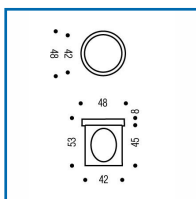

BOUTON DOUBLE ACTURAL

DESSCRIPTIF

Bouton Double ACTURAL.
 Carré : 7 mm.
 Pour porte d'épaisseur : 38-48 mm.
 Finition anodisé argent.
 Fourni avec tige carrée de 7 mm et vis de fixation.

DETAILS

Adapté à tous types d'utilisations - Ergonomique - Sous-plaque de renfort ultra résistante

Code	Désignation	Caractéristiques
314606	Bouton double Actural	Carré : 7 mm
314610	Paire de rosaces 6600	Bec de cane
314611	Paire de rosaces 6600	Clé L
314612	Paire de rosaces 6600	Clé I
314613	Paire de rosaces 6600	A Condamnation
314614	Paire de rosaces 6600	A Condamnation + voyant
314615	Paire de rosaces 6600	Aveugle