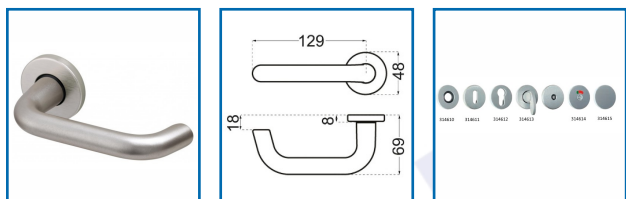

BÉQUILLE DOUBLE BERCY 1325

Vachette®
ASSA ABLOY

DESSCRIPTIF

Béquille Double BERCY 1325.
Carré de 7 mm.
Pour une porte d'épaisseur : 38-48 m.
Finition anodisé argent.
Fourni avec tige carrée de 7 mm et vis de fixation

DETAILS

Adapté à tous types d'utilisations - Ergonomique - Sous-plaque de renfort ultra résistante

Code	Désignation	Caractéristiques
314605	Béquille double 1325	Carré : 7 mm
314610	Paire de rosaces 6600	Bec de cane
314611	Paire de rosaces 6600	Clé L
314612	Paire de rosaces 6600	Clé I
314613	Paire de rosaces 6600	A Condamnation
314614	Paire de rosaces 6600	A Condamnation + voyant
314615	Paire de rosaces 6600	Aveugle