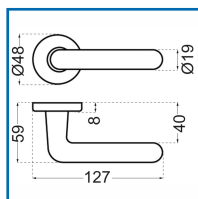

BÉQUILLE DOUBLE GOLF 1322

DESSCRIPTIF

ASSA ABLOY

Épaisseur de porte : 38 à 48 mm - Finition : Anodisé argent.

Fourni avec tige carrée de 7 mm et vis de fixation

DETAILS

Adapté à tous types d'utilisations - Ergonomique - Sous-plaque de renfort ultra résistante

Code	Modèle	Désignation	Caractéristiques
314600	015302	Béquille double 1322	Carré : 7 mm
314610	012582	Paire de rosaces 6600	Bec de cane
314611	012585	Paire de rosaces 6600	Clé L
314612	012590	Paire de rosaces 6600	Clé I
314613	012596	Paire de rosaces 6600	A Condamnation
314614	012597	Paire de rosaces 6600	A Condamnation + voyant
314615	012602	Paire de rosaces 6600	Aveugle