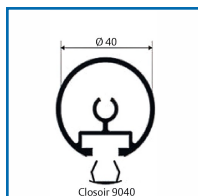

### DESSCRIPTIF

**ASSA ABLOY**

Mains Courantes rondes 540S anodisé satinée argent.  
 Ø 40 mm. Fixation des supports par attache rapide glissée dans la rainure du profil, verrouillage par vis.  
 Prévoir en moyenne 1 support par mètre linéaire.

### DETAILS

Main courante en aluminium Ø 40 mm - Fixation des supports par attache rapide glissée dans la rainure du profil, verrouillage par vis - Prévoir en moyenne 1 support par mètre linéaire.

Code	Modèle	Désignation	Finition
393299	043374	Main courante 540S L3,05	Argent
393300A	33846	Closoir 9040	Noir
393301	32088	Support N.34	Argent
393301A	41017	Support 401 - Col De Cygne	Argent
393302	41019	Pièce d'angle 4001-A	Argent
393303	41011	Retour Au Mur - 401-R	Argent
393303A	041013	Retour au mur avec Fixation - 401-RF	Argent