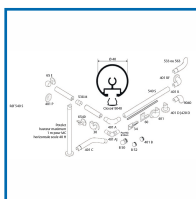

## MAINS COURANTES RONDES 540S

### DESSCRIPTIF

**ASSA ABLOY**

Mains Courantes rondes 540S anodisé satinée argent.  
 Ø 40 mm. Fixation des supports par attache rapide glissée dans la rainure du profil, verrouillage par vis.  
 Prévoir en moyenne 1 support par mètre linéaire.

### DETAILS

Main courante en aluminium Ø 40 mm - Fixation des supports par attache rapide glissée dans la rainure du profil, verrouillage par vis - Prévoir en moyenne 1 support par mètre linéaire.

Code	Modèle	Désignation	Finition
393299	043374	Main courante 540S L3,05	Argent
393300A	33846	Closoir 9040	Noir
393301	32088	Support N.34	Argent
393301A	41017	Support 401 - Col De Cygne	Argent
393302	41019	Pièce d'angle 4001-A	Argent
393303	41011	Retour Au Mur - 401-R	Argent
393303A	041013	Retour au mur avec Fixation - 401-RF	Argent