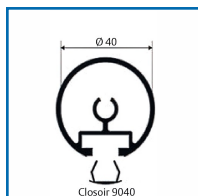

MAINS COURANTES RONDES 540S

DESSCRIPTIF

ASSA ABLOY

Mains Courantes rondes 540S anodisé satinée argent.
 Ø 40 mm. Fixation des supports par attache rapide glissée dans la rainure du profil, verrouillage par vis.
 Prévoir en moyenne 1 support par mètre linéaire.

DETAILS

Main courante en aluminium Ø 40 mm - Fixation des supports par attache rapide glissée dans la rainure du profil, verrouillage par vis - Prévoir en moyenne 1 support par mètre linéaire.

Code	Modèle	Désignation	Finition
393299	043374	Main courante 540S L3,05	Argent
393300A	33846	Closoir 9040	Noir
393301	32088	Support N.34	Argent
393301A	41017	Support 401 - Col De Cygne	Argent
393302	41019	Pièce d'angle 4001-A	Argent
393303	41011	Retour Au Mur - 401-R	Argent
393303A	041013	Retour au mur avec Fixation - 401-RF	Argent