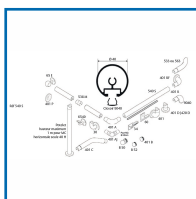

MAINS COURANTES RONDES 540S

DESSCRIPTIF

ASSA ABLOY

Mains Courantes rondes 540S anodisé satinée argent.
 Ø 40 mm. Fixation des supports par attache rapide glissée dans la rainure du profil, verrouillage par vis.
 Prévoir en moyenne 1 support par mètre linéaire.

DETAILS

Main courante en aluminium Ø 40 mm - Fixation des supports par attache rapide glissée dans la rainure du profil, verrouillage par vis - Prévoir en moyenne 1 support par mètre linéaire.

Code	Modèle	Désignation	Finition
393299	043374	Main courante 540S L3,05	Argent
393300A	33846	Closoir 9040	Noir
393301	32088	Support N.34	Argent
393301A	41017	Support 401 - Col De Cygne	Argent
393302	41019	Pièce d'angle 4001-A	Argent
393303	41011	Retour Au Mur - 401-R	Argent
393303A	041013	Retour au mur avec Fixation - 401-RF	Argent