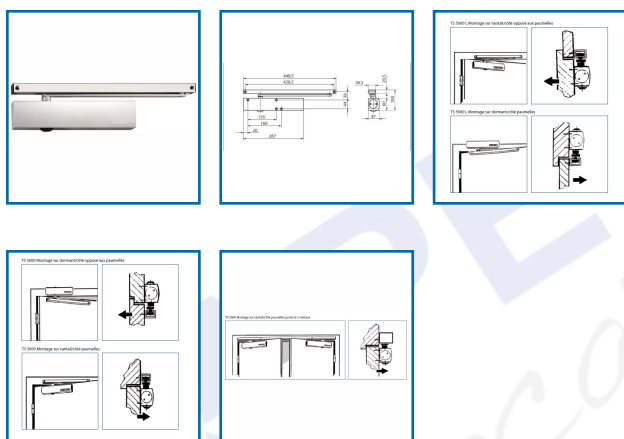

DETAILS

Design bombé finition argent satiné, noir (RAL 9005), blanc (RAL 9016 ou RAL 9010), bronze - N 1154, EN 1634

EI 120, DAS NFS 61937 avec ventouse déportée.

Télécharger la brochure TS 3000 V et TS 5000.

Dessin technique montage dormant côté paumelles

Dessin technique montage support verre.

Code	Désignation	Finition
330475	Corps Seul Ts 5000	Argent
330479B	Corps Seul Ts 5000 L	Blanc RAL 9016
330479N	Corps Seul Ts 5000 L	Noir RAL 9005
330479W	Corps Seul Ts 5000 L	EV1