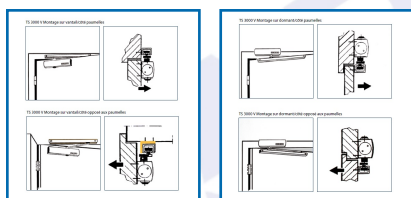

DETAILS

Design bombé finition argent satiné, noir (RAL 9005), blanc (RAL 9016 ou RAL 9010), bronze - La crémaillère elliptique permet le rattrapage de la perte de puissance avec le bras à coulisse.

Télécharger la brochure TS 3000 V et TS 5000.

Dessin technique des différents montages.

Dessin technique montage support verre.

Code	Désignation	Finition
330470	Corps seul TS 3000	Argent
330472	Corps seul TS 3000	Blanc 9016
330473	Corps seul TS 3000	Noir 9005
330469X	TS 3000 VBC	Blanc 9010