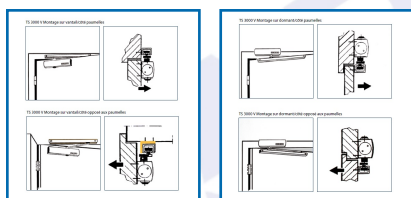

### DESSCRIPTIF

Ferme-portes à crémaillère elliptique pour portes (poids maxi 100 Kg) à simple action à 1 vantail fermant à droite ou à gauche mesurant jusqu'à 1100 mm.

Pour portes coupe-feu (2h suivant la norme EN 1634) et pare-flamme.

Le modèle TS 3000 VBC freine à l'ouverture.

Réglage de la force de fermeture EN 1-4.

Vitesse de fermeture et à-coup final hydraulique réglables.

Montage côté paumelles ou opposé sur ouvrant pour équerre ou dormant.

Équerre de fixation pour montage sous linteau sur dormant côté opposé aux paumelles pour bras à coulisse standard.

Pour portes DIN droite/DIN gauche sans besoin de modification.

Avec bras à coulisse uniquement.