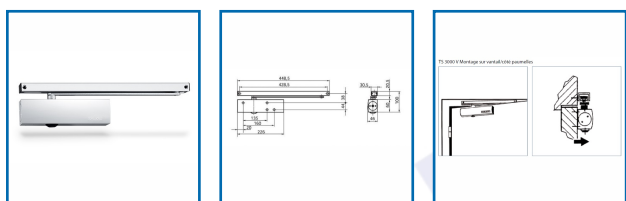

### DESSCRIPTIF

Ferme-portes à crémaillère elliptique pour portes (poids maxi 100 Kg) à simple action à 1 vantail fermant à droite ou à gauche mesurant jusqu'à 1100 mm.

Pour portes coupe-feu (2h suivant la norme EN 1634) et pare-flamme.

Le modèle TS 3000 VBC freine à l'ouverture.

Réglage de la force de fermeture EN 1-4.

Vitesse de fermeture et à-coup final hydraulique réglables.

Montage côté paumelles ou opposé sur ouvrant pour équerre ou dormant.

Équerre de fixation pour montage sous linteau sur dormant côté opposé aux paumelles pour bras à coulisse standard.

Pour portes DIN droite/DIN gauche sans besoin de modification.

Avec bras à coulisse uniquement.