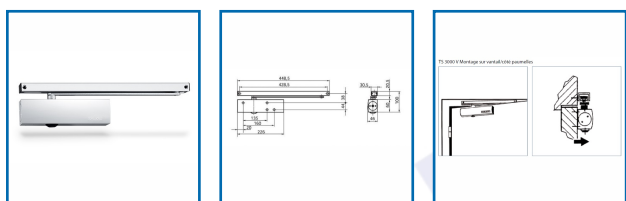

DETAILS

Design bombé finition argent satiné, noir (RAL 9005), blanc (RAL 9016 ou RAL 9010), bronze - La crémaillère elliptique permet le rattrapage de la perte de puissance avec le bras à coulisse.

Télécharger la brochure TS 3000 V et TS 5000.

Dessin technique des différents montages.

Dessin technique montage support verre.

Code	Désignation	Finition
330470	Corps seul TS 3000	Argent
330472	Corps seul TS 3000	Blanc 9016
330473	Corps seul TS 3000	Noir 9005
330469X	TS 3000 VBC	Blanc 9010