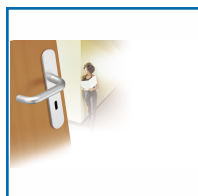

### DESRIPTIF

Ensemble BERCY pour porte d'épaisseur 38-43 mm.

Entraxe de fixation : 195 mm.

Distance béquille perçage : 70 mm.

Finition anodisé argent.

Fourni avec tige carrée de 7 mm et vis de fixation