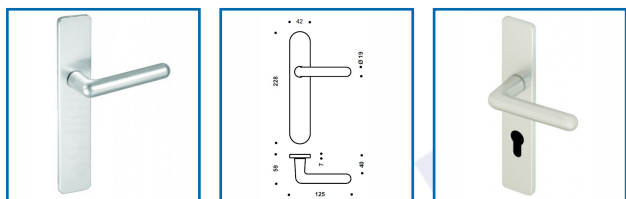

### DESRIPTIF

**ASSA ABLOY**

Ensemble GOLF pour une porte d'épaisseur 38-43 mm.

Entraxe de fixation : 195 mm.

Distance béquille - perçage : 70 mm.

Finition anodisé argent.

Fourni avec tige carrée de 7 mm et vis de fixation

### DETAILS

Ensemble monobloc : béquille et plaque solidarisées - Plaque renforcée avec sous-plaque en polyamide chargé à 60 % en fibre de verre - Avec piliers taraudés intégrés et vis invisibles côté extérieur  
314525 - Fiche Produit GOLF sur plaque