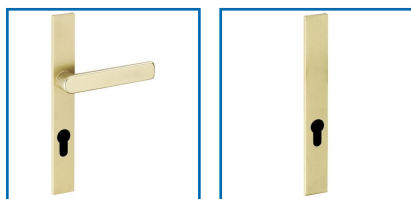

## ENSEMBLE RIV 28

 **Vachette®**  
**ASSA ABLOY**

### DESRIPTIF

Ensemble RIV 28.  
Fourni avec tige carrée de 7 mm et vis de fixation.  
Pour épaisseur de porte 38 à 43 mm.  
Entraxe de fixation : 195 mm.  
Finition anodisé champagne.

### DETAILS

Ensemble monobloc : béquille et plaque solidarisées - Plaque sur profil avec piliers taraudés intégrés et vis invisibles côté extérieur

Code	Modèle	Caractéristiques
314150	014620	Ensemble N°1 - Clé I - 1 Béquille Saillie Reduite Clé I
314153	052013	Ensemble N°2 - Clé I - 2 Béquilles - Dimensions de la Plaque : 220 x 28 x 7 mm
314166	018057	Ensemble N°5 - Clé I - Avec plaque sans trou de béquille