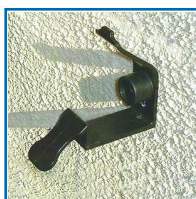

DETAILS

En noir ou en blanc.

Code	Finition
367652	Noir
367652B	Blanc