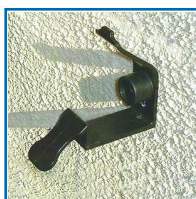

ARRÊT DE VOLET - STOPVOLET STANDARD

DESSCRIPTIF

Fixe-volet remplaçant les tourniquets gamme StopVolet modèle standard.

Résiste aux intempéries, empêche le volet de claquer.

Fourni avec visserie et cheville.

Pour épaisseur de volet de 20 à 35 mm.

Vendu par 2.

DETAILS

En noir ou en blanc.

Code	Finition
367652	Noir
367652B	Blanc