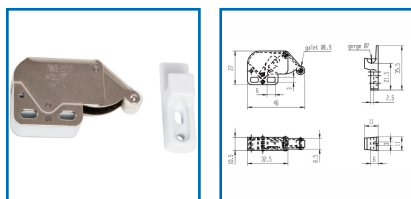

## LOQUETEAU à FIXER SUR MONTANT

### DESRIPTIF

Loqueteau à fixer sur montant en acier nickelé.  
Ouverture par simple pression.