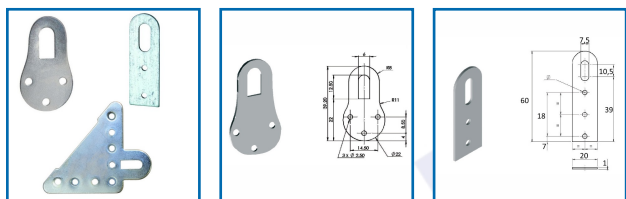

ATTACHES UNIVERSELLES

DESRIPTIF

Attaches universelles en acier zingué.

DETAILS

Acier zingué blanc.

Code	Désignation	Dimensions
430012	Attache d'angle	90 x 74 mm
430005	Attache pour porte manteau	39,2 x 22 mm
430011	Attache pour porte manteau	60 x 20 mm