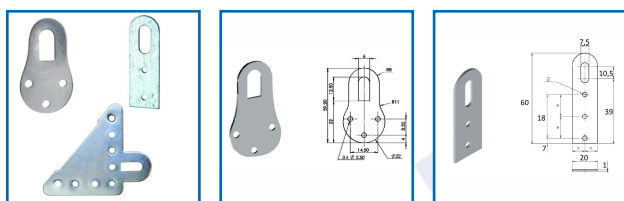

### DESRIPTIF

Attaches universelles en acier zingué.

### DETAILS

Acier zingué blanc.

Code	Désignation	Dimensions
430005	Attache pour porte manteau	39,2 x 22 mm
430011	Attache pour porte manteau	60 x 20 mm
430012	Attache d'angle	90 x 74 mm