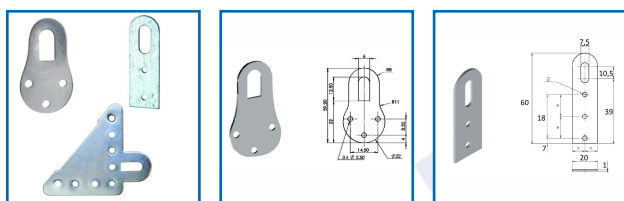

ATTACHES UNIVERSELLES

DESRIPTIF

Attaches universelles en acier zingué.

DETAILS

Acier zingué blanc.

Code	Désignation	Dimensions
430005	Attache pour porte manteau	39,2 x 22 mm
430011	Attache pour porte manteau	60 x 20 mm
430012	Attache d'angle	90 x 74 mm