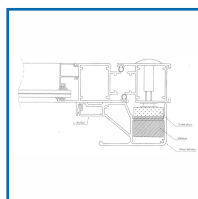

POTEAUX TECHNIQUES

DESRIPTIF

Poteaux techniques

DETAILS

Profil aluminium pour ventouse électromagnétique - Longueur : 2300 mm - Livré avec 1 paire de Bouchons - Montage sur ouvrant - Pour ventouse à encastrer 300 kg largeur : 38 ou 35,5 mm - Version pré-usiné pour 2 ventouses - Bouchons supplémentaires en option

| Code | Désignation | Caractéristiques | Finition |
|---------|------------------------------------|------------------|----------|
| 327600 | Poteau Technique | Profil normal | Brut |
| 327600A | Poteau Technique | Profil pré-usiné | Brut |
| 327601 | Poteau Technique | Profil normal | RAL 9006 |
| 327601A | Poteau Technique | Profil pré-usiné | RAL 9006 |
| 327602 | Poteau Technique | Profil normal | RAL 9010 |
| 327602A | Poteau Technique | Profil pré-usiné | RAL 9010 |
| 327604 | Poteau Technique | Profil normal | Noir |
| 327604A | Poteau Technique | Profil pré-usiné | Noir |
| 327606D | Set câblage 2 vents + BP connectée | - | - |