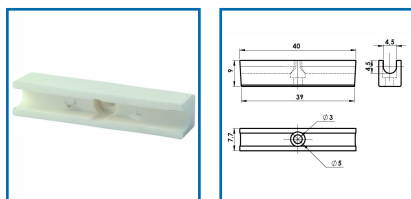

PATIN POUR RAIL EN PLASTIQUE BLANC

DESRIPTIF

Patin en nylon pour rail en plastique blanc. Gorge : 4,5 mm. Dimensions : 40 x 9 mm. Largeur : 7,7 mm.

DETAILS

En nylon.

Code	Désignation
336030	Patin pour rail