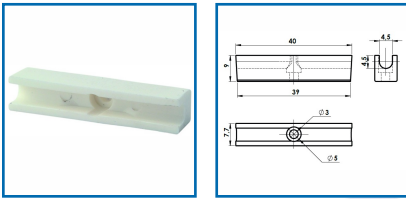

PATIN POUR RAIL EN PLASTIQUE BLANC

DESRIPTIF

Patin en nylon pour rail en plastique blanc. Gorge : 4,5 mm. Dimensions : 40 x 9 mm. Largeur : 7,7 mm.

DETAILS

En nylon.

Code	Désignation
336030	Patin pour rail