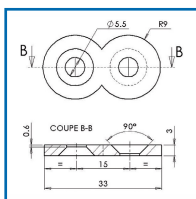

HUIT DE BUREAU

DESSCRIPTIF

Huit de bureau en acier zingué.
Dimensions : 33 x 18 mm.
Diamètre des trous : Ø5,5 mm.

DETAILS

En acier zingué.

Code	Désignation
440410	Huit de bureau