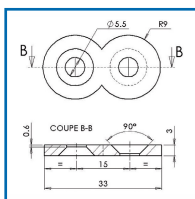

HUIT DE BUREAU

DESSCRIPTIF

Huit de bureau en acier zingué.
Dimensions : 33 x 18 mm.
Diamètre des trous : Ø5,5 mm.

DETAILS

En acier zingué.

Code	Désignation
440410	Huit de bureau