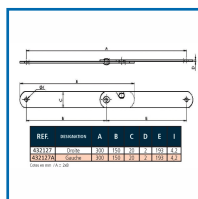

COMPAS D'ARRÊT

DESRIPTIF

Seul sans équerre ni plaquette en acier zingué.
Longueur totale : 300 (150 + 150) mm. Largeur : 20 mm.
Épaisseur : 2 mm.

DETAILS

En acier zingué.

Code	Sens
432127	Droite
432127A	Gauche