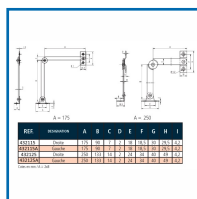

COMPAS à GENOUILLÈRE AVEC ÉQUERRE ET PLAQUETTE

DESSCRIPTIF

En acier nickelé. Épaisseur bras : 2 mm.

DETAILS

En acier nickelé.

Télécharger le schéma

Code	Dimensions	Sens
432115	Bras : 175 (90+90) x 7 mm - Plaquette : 12,5 x 29,5 mm - Équerre : 13 x 30 mm	Droite
432115A	Bras : 175 (90+90) x 7 mm - Plaquette : 12,5 x 29,5 mm - Équerre : 13 x 30 mm	Gauche
432125	Bras : 250 (133+133) x 14 mm - Plaquette : 16 x 49 mm - Équerre : 18,5 x 40 mm	Droite
432125A	Bras : 250 (133+133) x 14 mm - Plaquette : 16 x 49 mm - Équerre : 18,5 x 40 mm	Gauche