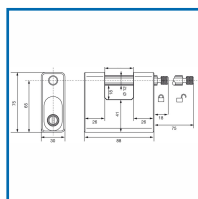

ARES CADENAS BLINDÉS 2002 V5

DESSCRIPTIF

ASSA ABLOY

Cadenas blindés 2002 V5
Rectangulaire - Anse coulissante - Acier traité et chromé - 3 clés
Résistance anti-traction

DETAILS

Rectangulaire - Anse coulissante - Dimension corps : 88 mm - 3 clés