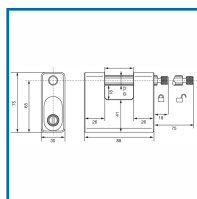

ARES CADENAS BLINDÉS 2002 V5

DESSCRIPTIF

Cadenas blindés 2002 V5
Rectangulaire - Anse coulissante - Acier traité et chromé - 3 clés
Résistance anti-traction

DETAILS

Rectangulaire - Anse coulissante - Dimension corps : 88 mm - 3 clés