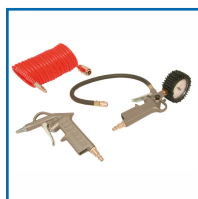

KIT GONFLAGE

DESRIPTIF

Kit gonfleur soufflette + tuyau spirale
Kit pneumatique avec 3 accessoires de démarrage avec raccord rapide. Outils avec corps en aluminium pour une résistance importante.

DETAILS

Kit gonfleur soufflette + tuyau spirale
Kit pneumatique avec 3 accessoires de démarrage avec raccord rapide. Outils avec corps en aluminium pour une résistance importante.

Code	Désignation
514656	Kit gonfleur - soufflette - tuyau spirale