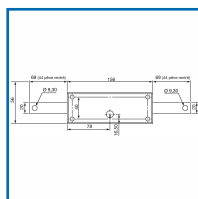

### DESSCRIPTIF

**ASSA ABLOY**

Serrures de rideau métallique 4517 avec un axe de 78 mm. Le coffre est en acier zingué. Réversible - Cylindre rond à goupilles en laiton poli Ø 25 mm et longueur 10 mm - 2 Clés - 2 pènes latéraux.

### DETAILS

Livré avec 2 clés

Code	Modèle	Désignation	Dimensions
308253	18602000	Serrure horizontale pour rideau métallique 4517	Cylindre 25 mm
308262	25100609C	Pêne coudé s'entrouvrant	Cylindre 13 mm
308263	25100609C	Pêne coudé	Cylindre 13 mm