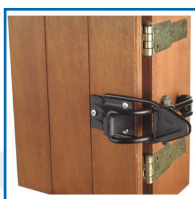

ARRÊT DE VOLET - BLOCVOLET

DESRIPTIF

BlocVolet avec contre-plaque "Bras standard" ou "Bras allongé".

Permettre de bloquer votre volet pour éviter qu'il bouge après son ouverture.

Vis : Ø5 mm.

Pour volet jusqu'à 1,2 m², maximum 20 kg.

Ne pas utiliser par vents forts.

En fil d'acier revêtu époxy noir et résine.

DETAILS

Finition : époxy noir - Son revêtement garantit une auto-lubrification évitant les grincements et le grippage -
 Traité anti-corrosion.