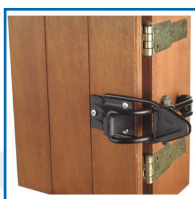

ARRÊT DE VOLET - BLOCVOLET

DESSCRIPTIF

BlocVolet avec contre-plaque "Bras standard" ou "Bras allongé".

Permettre de bloquer votre volet pour éviter qu'il bouge après son ouverture.

Vis : Ø5 mm.

Pour volet jusqu'à 1,2 m², maximum 20 kg.

Ne pas utiliser par vents forts.

En fil d'acier revêtu époxy noir et résine.

DETAILS

Finition : époxy noir - Son revêtement garantit une auto-lubrification évitant les grincements et le grippage -
 Traité anti-corrosion.