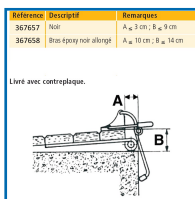

DETAILS

Finition : époxy noir - Son revêtement garantit une auto-lubrification évitant les grincements et le grippage -
Traité anti-corrosion.

Télécharger la fiche technique.

Code	Caractéristiques
367657	Bras standard
367658	Bras allongé